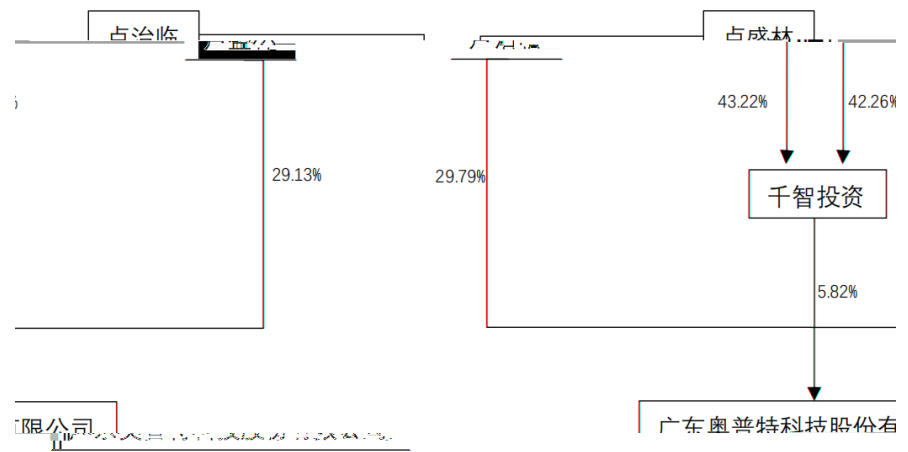

PCB SMT  
" " GWh TWh  
TWh  
" " "

	56,541,051.00	122,785,320.14	75,707,058.28	42,654,987.59
	-3,965,552.00	4,630,811.83	-76,275,959.27	120,548,937.51

4

4.1

10

:

( )	4,695
( )	5,020
	0
	0
	0
	0

			(%)				
	11,793,600	36,363,600	29.79	36,363,600	36,363,600		
	11,531,520	35,555,520	29.13	35,555,520	35,555,520		0

4.2

4.3

4.4

5

1

1.		30.39%		31.59%
2.		40.14%	18.88%	39.32%
	13.83%		7.26%	

2