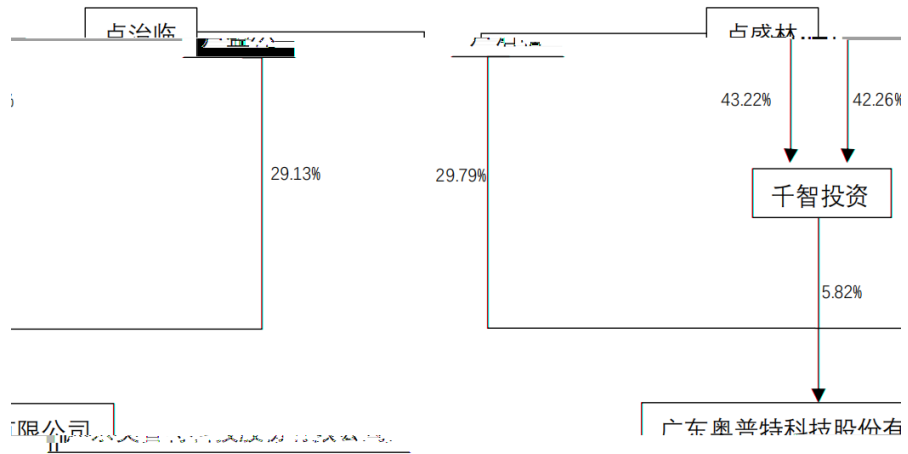

PCB SMT  
" " GWh TWh  
TWh  
" " "

	56,541,051.00	122,785,320.14	75,707,058.28	42,654,987.59
	-3,965,552.00	4,630,811.83	-76,275,959.27	120,548,937.51

4

4.1

10

:

( )	4,695
( )	5,020
	0
	0
	0
	0

			(%)				
	11,793,600	36,363,600	29.79	36,363,600	36,363,600		
	11,531,520	35,555,520	29.13	35,555,520	35,555,520		0

4.2

4.3

4.4

5

1

1.		30.39%		31.59%
2.		40.14%	18.88%	39.32%
	13.83%		7.26%	

2